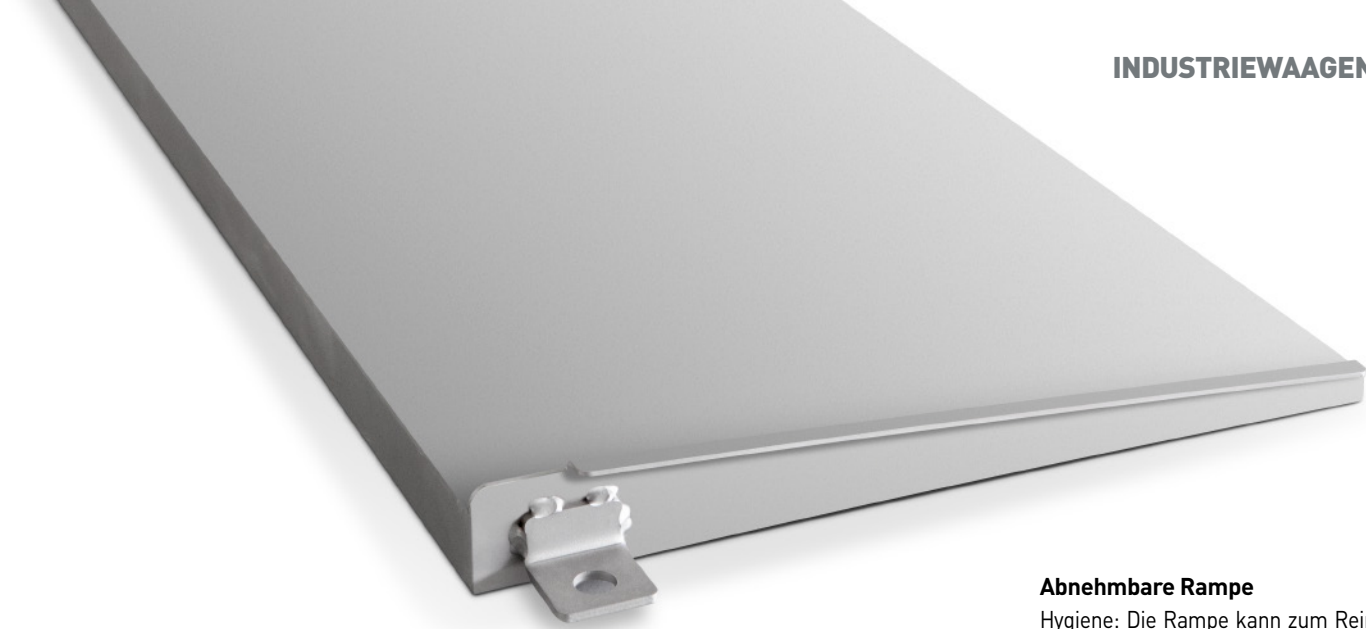

Abnehmbare Rampe

Hygiene: Die Rampe kann zum Reinigen des unteren Bereichs ganz einfach abgenommen werden.