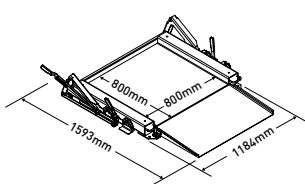

Außenabmessungen (mm)

Xtrem Crocodile S 88