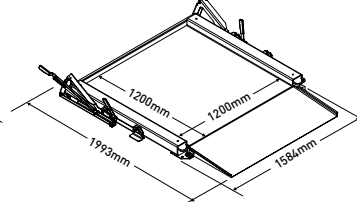

Modell	Xtrem Crocodile-S 88-300	Xtrem Crocodile-S 88-600	Xtrem Crocodile-S 1010-300	Xtrem Crocodile-S 1010-600	Xtrem Crocodile-S 1212-600	Xtrem Crocodile-S 1212-1,5T	Xtrem Crocodile-S 1515-600	Xtrem Crocodile-S 1515-1,5T
Artikelnummer	72035	72036	72037	72038	72039	72040	72041	72042
Kapazität	300 kg	600 kg	300 kg	600 kg	600 kg	1500 kg	600 kg	1500 kg
Auflösung	50 g	100 g	50 g	100 g	100 g	200 g	100 g	200 g
Wägeeinheiten	g, kg, lb, oz							
Schnittstellen	Digital, kompatibel mit Xtrem-Anzeigegegeräten, über Kabel und WiFi (optional)							
Übertragungsgeschwindigkeit	9600, 19200, 38400, 57600, 115200 Baud							
Versorgung	Adapter 230 V/50 Hz (Euro) 7,5 V DC oder über Anzeigegerät							
Betriebstemperatur	-10°C / +40°C							
Blechdicke	5 mm							
Struktur	Edelstahl AISI 304 (V2A)							
Wägezellen	4 Zellen aus Edelstahl							
Anschlusskasten	Hermetisch laut Schutzart IP-68, aus Edelstahl AISI 304 (V2A)							
Abm. Plattform (mm)	800 x 800		1000 x 1000		1200 x 1200		1500 x 1500	
Dimensiones (mm)	1593 x 1184		1793 x 1384		1993 x 1584		2293 x 1884	
Wägebereichshöhe (mm)	45							
Höhe der angehobenen Platte (mm)	927		1123		1322		1617	
Höhe der Plattform (mm)			200		244		300	
Nettogewicht Plattform (kg)	118		148		178		222	
Verpackung (mm)	1745 x 1335 x 300		1945 x 1535 x 300		2145 x 1735 x 345		2445 x 2035 x 400	
Gesamtgewicht mit Verpackung (kg)	160		195		235		285	
PVP (€)	---		---		---		---	

Außenabmessungen (mm)

Xtrem Crocodile S 88

Xtrem Crocodile S 1010

Xtrem Crocodile S 1212

Xtrem Crocodile S 1515

▶ ANZEIGE K3

Compatible **XTREM**

Art.-Nr.	Modell	Connection	PVP (€)	Art.-Nr.	Modell	Connection	PVP (€)
71593	K3-W	WiFi	+70,00	71423	K3-X	Cable	+70,00