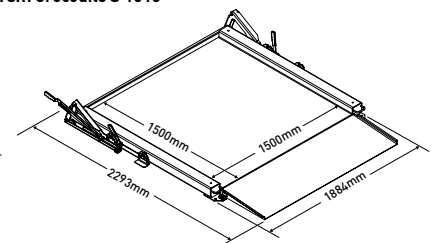

Modell	Xtrem Crocodile-S 88-300	Xtrem Crocodile-S 88-600	Xtrem Crocodile-S 1010-300	Xtrem Crocodile-S 1010-600	Xtrem Crocodile-S 1212-600	Xtrem Crocodile-S 1212-1,5T	Xtrem Crocodile-S 1515-600	Xtrem Crocodile-S 1515-1,5T
Artikelnummer	72035	72036	72037	72038	72039	72040	72041	72042
Kapazität	300 kg	600 kg	300 kg	600 kg	600 kg	1500 kg	600 kg	1500 kg
Auflösung	50 g	100 g	50 g	100 g	100 g	200 g	100 g	200 g
Wägeeinheiten	g, kg, lb, oz							
Schnittstellen	Digital, kompatibel mit Xtrem-Anzeigegegeräten, über Kabel und WiFi (optional)							
Übertragungsgeschwindigkeit	9600, 19200, 38400, 57600, 115200 Baud							
Versorgung	Adapter 230 V/50 Hz (Euro) 7,5 V DC oder über Anzeigegerät							
Betriebstemperatur	-10°C / +40°C							
Blechdicke	5 mm							
Struktur	Edelstahl AISI 304 (V2A)							
Wägezellen	4 Zellen aus Edelstahl							
Anschlusskasten	Hermetisch laut Schutzart IP-68, aus Edelstahl AISI 304 (V2A)							
Abm. Plattform (mm)	800 x 800		1000 x 1000		1200 x 1200		1500 x 1500	
Dimensiones (mm)	1593 x 1184		1793 x 1384		1993 x 1584		2293 x 1884	
Wägebereichshöhe (mm)	45							
Höhe der angehobenen Platte (mm)	927		1123		1322		1617	
Höhe der Plattform (mm)			200		244		300	
Nettogewicht Plattform (kg)	118		148		178		222	
Verpackung (mm)	1745 x 1335 x 300		1945 x 1535 x 300		2145 x 1735 x 345		2445 x 2035 x 400	
Gesamtgewicht mit Verpackung (kg)	160		195		235		285	
PVP (€)	---		---		---		---	

Außenabmessungen (mm)

Xtrem Crocodile S 88

Xtrem Crocodile S 1010

Xtrem Crocodile S 1212

Xtrem Crocodile S 1515

▶ ANZEIGE K3

Compatible **XTREM**

Art.-Nr.	Modell	Connection	PVP (€)	Art.-Nr.	Modell	Connection	PVP (€)
71593	K3-W	WiFi	+70,00	71423	K3-X	Cable	+70,00