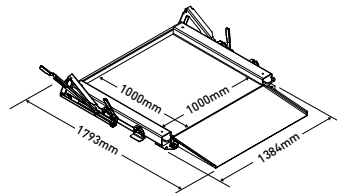

Xtrem Crocodile S 1010