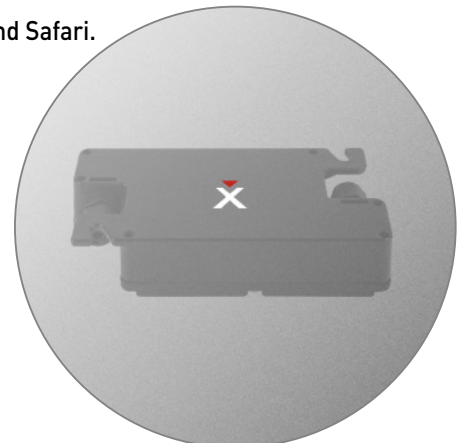

Digitaler Kern
Integriertes digitales Xtrem-Modul.

Hold

→T←

Time	Item
09:07:46	7638900295641
12:10:26	7638900295641